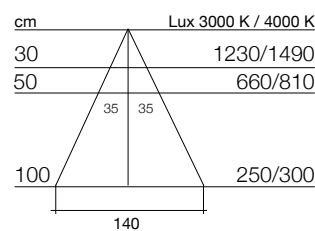

DESIGN / design	Ital Pek s.r.l.
PROFILO profile	alluminio anodizzato finitura argento matt anodised aluminium
DIFFUSORE diffuser	policarbonato opalino opal polycarbonate
FISSAGGIO fastening	gocce di adesivo some glue drops
ALIMENTAZIONE / power supply	24V DC / 24V DC
LUNGHEZZE profile length	da 413mm a 1163mm - lunghezze personalizzate su richiesta from 413mm up to 1163mm - custom made lengths upon request
LUNGHEZZA CAVO cable length	ogni lampada è dotata di cavo con connettore da 300mm e prolunga da 2800mm al trasformatore each lighting unit is provided with a 300mm cable with connector and a 2800mm extension cable
CARATTERISTICA light features	Luce uniforme senza punti LED uniform seamless light
COLORE LUCE TEMPERATURA LED colour temperature	luce calda_3000 K +/- 200 K - luce naturale_4000 K +/- 200 K warm white_3000 K +/- 200 K - natural white_4000 K +/- 200 K
CERTIFICAZIONE FOTOBIOLOGICA photobiological safety	classe di rischio 0 class 0
RESA CROMATICA chromaticity index	CRI>80 standard CRI>90 nella versione NEONLED CRI>80 standard versions CRI>90 by NEONLED

### STRIP 120 LED/m 9,6 W/m

Il valore in LUX indicato è riferito ad una barra L=1200 mm / Values in LUX refer to 1200 mm long lighting units