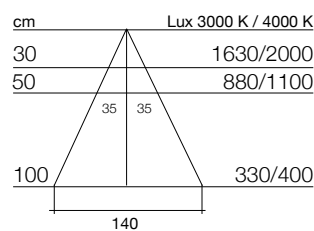

DESIGN / design	Ital Pek s.r.l.
PROFILO profile	alluminio anodizzato finitura argento matt anodised aluminium
DIFFUSORE diffuser	policarbonato opalino opal polycarbonate
FISSAGGIO fastening	gocce di adesivo some glue drops
ALIMENTAZIONE / power supply	24V DC / 24V DC
LUNGHEZZE profile length	da 413mm a 1163mm - lunghezze personalizzate su richiesta from 413mm up to 1163mm - custom made lengths upon request
LUNGHEZZA CAVO cable length	ogni lampada è dotata di cavo con connettore da 300mm e prolunga da 2800mm al trasformatore each lighting unit is provided with a 300mm cable with connector and a 2800mm extension cable
CARATTERISTICA light features	Luce uniforme senza punti LED uniform seamless light
COLORE LUCE TEMPERATURA LED colour temperature	luce calda_3000 K +/- 200 K - luce naturale_4000 K +/- 200 K warm white_3000 K +/- 200 K - natural white_4000 K +/- 200 K
CERTIFICAZIONE FOTOBIOLOGICA photobiological safety	classe di rischio 0 class 0
RESA CROMATICA chromaticity index	CRI>80 standard CRI>90 nella versione NEONLED CRI>80 standard versions CRI>90 by NEONLED

### STRIP 180 LED/m 14,4 W/m

### STRIP 120 LED/m 9,6 W/m

Il valore in LUX indicato è riferito ad una barra L=1200 mm / Values in LUX refer to 1200 mm long lighting units