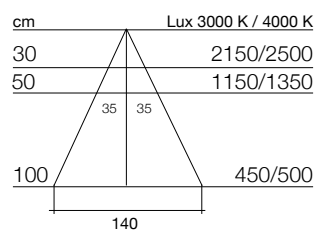

DESIGN / design	Ital Pek s.r.l.
PROFILO profile	alluminio anodizzato finitura argento matt anodised aluminium
DIFFUSORE diffuser	policarbonato opalino opal polycarbonate
FISSAGGIO fastening	gocce di adesivo some glue drops
ALIMENTAZIONE / power supply	24V DC / 24V DC
LUNGHEZZE profile length	da 413mm a 1163mm - lunghezze personalizzate su richiesta from 413mm up to 1163mm - custom made lengths upon request
LUNGHEZZA CAVO cable length	ogni lampada è dotata di cavo con connettore da 300mm e prolunga da 2800mm al trasformatore each lighting unit is provided with a 300mm cable with connector and a 2800mm extension cable
CARATTERISTICA light features	Luce uniforme senza punti LED uniform seamless light
COLORE LUCE TEMPERATURA LED colour temperature	luce calda_3000 K +/- 200 K - luce naturale_4000 K +/- 200 K warm white_3000 K +/- 200 K - natural white_4000 K +/- 200 K
CERTIFICAZIONE FOTOBIOLOGICA photobiological safety	classe di rischio 0 class 0
RESA CROMATICA chromaticity index	CRI>80 standard CRI>90 nella versione NEONLED CRI>80 standard versions CRI>90 by NEONLED

VERSIONI DISPONIBILI / available versions

NEONLED 20 W/m