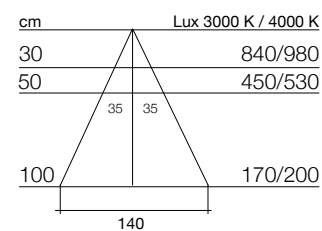

DESIGN / design	Ital Pek s.r.l.
PROFILO profile	alluminio anodizzato finitura argento matt anodised aluminium
DIFFUSORE diffuser	policarbonato opalino opal polycarbonate
FISSAGGIO fastening	gocce di adesivo some glue drops
ALIMENTAZIONE / power supply	24V DC / 24V DC
LUNGHEZZE profile length	da 413mm a 1163mm - lunghezze personalizzate su richiesta from 413mm up to 1163mm - custom made lengths upon request
LUNGHEZZA CAVO cable length	ogni lampada è dotata di cavo con connettore da 300mm e prolunga da 2800mm al trasformatore each lighting unit is provided with a 300mm cable with connector and a 2800mm extension cable
CARATTERISTICA light features	Luce uniforme senza punti LED uniform seamless light
COLORE LUCE TEMPERATURA LED colour temperature	luce calda_3000 K +/- 200 K - luce naturale_4000 K +/- 200 K warm white_3000 K +/- 200 K - natural white_4000 K +/- 200 K
CERTIFICAZIONE FOTOBIOLOGICA photobiological safety	classe di rischio 0 class 0
RESA CROMATICA chromaticity index	CRI>80 standard CRI>90 nella versione NEONLED CRI>80 standard versions CRI>90 by NEONLED

### STRIP 120 LED/m 9,6 W/m

Il valore in LUX indicato è riferito ad una barra L=1200 mm / Values in LUX refer to 1200 mm long lighting units