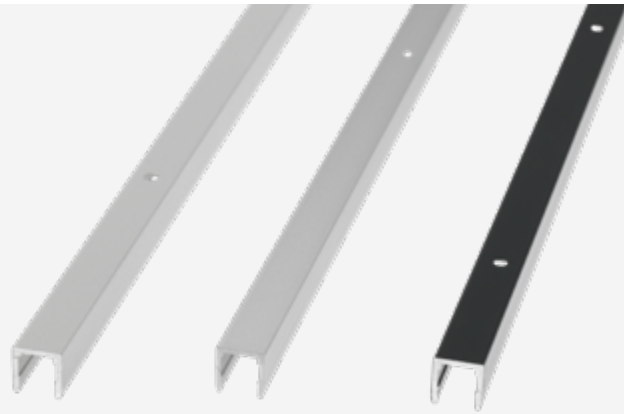

ORIZZONTALE LASER INTEGRATO
Horizontal - with integrated LASER sensor