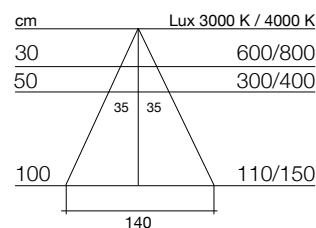

DESIGN / design	Ital Pek s.r.l.
PROFILO profile	Profilo ad 'U' in alluminio anodizzato argento, verniciato grigio nerastro (RAL 7021) o grigio perla <i>U' shaped in matt anodized aluminium, dark grey coated (RAL 7021) or light grey coated</i>
DIFFUSORE diffuser	polycarbonato opalino <i>opal polycarbonate</i>
FISSAGGIO fastening	ad aggancio rapido <i>snap fitting</i>
ALIMENTAZIONE / power supply	24V DC / 24V DC
LUNGHEZZE profile length	da 300 mm a 3000 mm <i>from 300 mm up to 3000 mm</i>
LUNGHEZZA CAVO cable length	ogni lampada è dotata di cavo con connettore da 300mm e prolunga da 2800mm al trasformatore <i>each lighting unit is provided with a 300mm cable with connector and a 2800mm extension cable</i>
CARATTERISTICA light features	luce continua, senza interruzioni <i>uniform seamless light, without interruptions even with integrated controls</i>
COLORE LUCE TEMPERATURA LED colour temperature	luce calda_3000 K +/- 200 K - luce naturale_4000 K +/- 200 K <i>warm white 3000 K +/- 200 K - natural white_4000 K +/- 200 K</i>
CERTIFICAZIONE FOTOBIOLOGICA photobiological safety	classe di rischio 0 <i>class 0</i>
RESA CROMATICA chromaticity index	CRI>80 nelle versioni STRIP 180 LED/m CRI>90 Standard "3-Step MacAdam ellipses" nella versione NEONLED <i>CRI&gt;80 by STRIP 180 LED/m versions CRI&gt;90 Standard "3-Step MacAdam ellipses" by NEONLED versions</i>

### STRIP 180 LED/m 10 W/m

Il valore in LUX indicato è riferito ad una barra L=1200 mm / Values in LUX refer to 1200 mm long lighting units