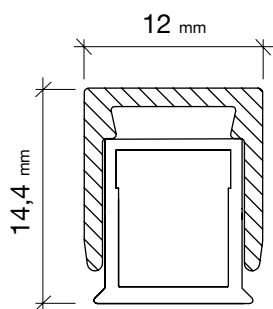

DESIGN / design	Ital Pek s.r.l.
PROFILO profile	Profilo ad 'U' in alluminio anodizzato argento, verniciato grigio nerastro (RAL 7021) o grigio perla <i>U' shaped in matt anodized aluminium, dark grey coated (RAL 7021) or light grey coated</i>
DIFFUSORE diffuser	polycarbonato opalino <i>opal polycarbonate</i>
FISSAGGIO fastening	ad aggancio rapido <i>snap fitting</i>
ALIMENTAZIONE / power supply	24V DC / 24V DC
LUNGHEZZE profile length	da 300 mm a 3000 mm <i>from 300 mm up to 3000 mm</i>
LUNGHEZZA CAVO cable length	ogni lampada è dotata di cavo con connettore da 300mm e prolunga da 2800mm al trasformatore <i>each lighting unit is provided with a 300mm cable with connector and a 2800mm extension cable</i>
CARATTERISTICA light features	luce continua, senza interruzioni <i>uniform seamless light, without interruptions even with integrated controls</i>
COLORE LUCE TEMPERATURA LED colour temperature	luce calda_3000 K +/- 200 K - luce naturale_4000 K +/- 200 K <i>warm white 3000 K +/- 200 K - natural white_4000 K +/- 200 K</i>
CERTIFICAZIONE FOTOBIOLOGICA photobiological safety	classe di rischio 0 <i>class 0</i>
RESA CROMATICA chromaticity index	CRI>80 nelle versioni STRIP 180 LED/m CRI>90 Standard "3-Step MacAdam ellipses" nella versione NEONLED <i>CRI&gt;80 by STRIP 180 LED/m versions CRI&gt;90 Standard "3-Step MacAdam ellipses" by NEONLED versions</i>

### STRIP 180 LED/m 10 W/m

Il valore in LUX indicato è riferito ad una barra L=1200 mm / Values in LUX refer to 1200 mm long lighting units