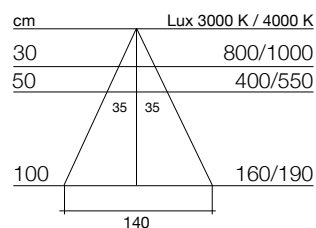

DESIGN / design	Ital Pek s.r.l.
PROFILO profile	Profilo ad 'U' in alluminio anodizzato argento, verniciato grigio nerastro (RAL 7021) o grigio perla <i>U' shaped in matt anodized aluminium, dark grey coated (RAL 7021) or light grey coated</i>
DIFFUSORE diffuser	polycarbonato opalino <i>opal polycarbonate</i>
FISSAGGIO fastening	ad aggancio rapido <i>snap fitting</i>
ALIMENTAZIONE / power supply	24V DC / 24V DC
LUNGHEZZE profile length	da 300 mm a 3000 mm <i>from 300 mm up to 3000 mm</i>
LUNGHEZZA CAVO cable length	ogni lampada è dotata di cavo con connettore da 300mm e prolunga da 2800mm al trasformatore <i>each lighting unit is provided with a 300mm cable with connector and a 2800mm extension cable</i>
CARATTERISTICA light features	luce continua, senza interruzioni <i>uniform seamless light, without interruptions even with integrated controls</i>
COLORE LUCE TEMPERATURA LED colour temperature	luce calda_3000 K +/- 200 K - luce naturale_4000 K +/- 200 K <i>warm white 3000 K +/- 200 K - natural white_4000 K +/- 200 K</i>
CERTIFICAZIONE FOTOBIOLOGICA photobiological safety	classe di rischio 0 <i>class 0</i>
RESA CROMATICA chromaticity index	CRI>80 nelle versioni STRIP 180 LED/m CRI>90 Standard "3-Step MacAdam ellipses" nella versione NEONLED <i>CRI&gt;80 by STRIP 180 LED/m versions CRI&gt;90 Standard "3-Step MacAdam ellipses" by NEONLED versions</i>

### STRIP 180 LED/m 10 W/m

Il valore in LUX indicato è riferito ad una barra L=1200 mm / Values in LUX refer to 1200 mm long lighting units