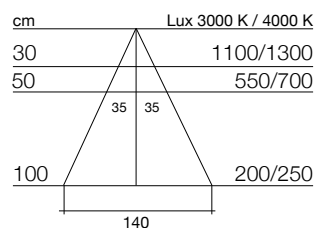

DESIGN / design	Ital Pek s.r.l.
PROFILO profile	Profilo ad 'U' in alluminio anodizzato argento, verniciato grigio nerastro (RAL 7021) o grigio perla <i>U' shaped in matt anodized aluminium, dark grey coated (RAL 7021) or light grey coated</i>
DIFFUSORE diffuser	polycarbonato opalino <i>opal polycarbonate</i>
FISSAGGIO fastening	ad aggancio rapido <i>snap fitting</i>
ALIMENTAZIONE / power supply	24V DC / 24V DC
LUNGHEZZE profile length	da 300 mm a 3000 mm <i>from 300 mm up to 3000 mm</i>
LUNGHEZZA CAVO cable length	ogni lampada è dotata di cavo con connettore da 300mm e prolunga da 2800mm al trasformatore <i>each lighting unit is provided with a 300mm cable with connector and a 2800mm extension cable</i>
CARATTERISTICA light features	luce continua, senza interruzioni <i>uniform seamless light, without interruptions even with integrated controls</i>
COLORE LUCE TEMPERATURA LED colour temperature	luce calda_3000 K +/- 200 K - luce naturale_4000 K +/- 200 K <i>warm white 3000 K +/- 200 K - natural white_4000 K +/- 200 K</i>
CERTIFICAZIONE FOTOBIOLOGICA photobiological safety	classe di rischio 0 <i>class 0</i>
RESA CROMATICA chromaticity index	CRI>80 nelle versioni STRIP 180 LED/m CRI>90 Standard "3-Step MacAdam ellipses" nella versione NEONLED <i>CRI>80 by STRIP 180 LED/m versions CRI>90 Standard "3-Step MacAdam ellipses" by NEONLED versions</i>

VERSIONI DISPONIBILI / available versions

NEONLED 17 W/m