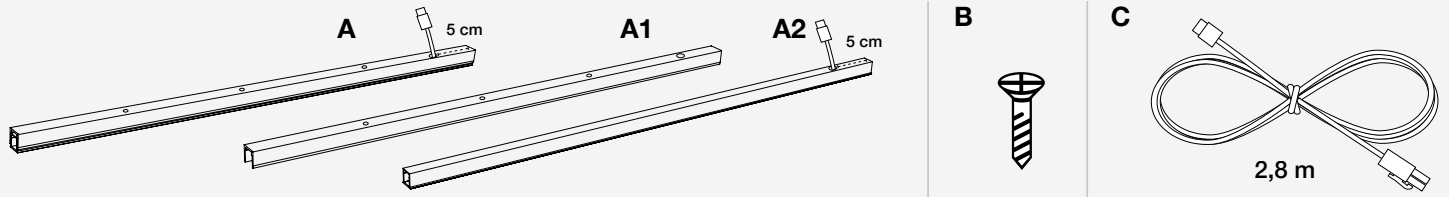

Accessori per l'installazione della lampada / Accessories for installation

A Lampada / *Lighting unit* **A1** Profilo alluminio / *U-shaped profile* **A2** Lampada policarbonato / *Polycarbonate body* **B** Viti / *Screws*
C Cavo di collegamento / *Connecting cable*

FUTURA: colore profili
Futura: profiles colours