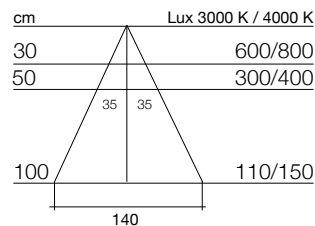

DESIGN / design	Ital Pek s.r.l.
PROFILO profile	policarbonato opalino opal polycarbonate
FISSAGGIO fastening	incassata a filo - a pressione nell'apposita fresata flush recessed into the groove
ALIMENTAZIONE / power supply	24V DC / 24V DC
LUNGHEZZE profile length	misure personalizzate da 300 mm a 3000mm any custom-made length from 300 mm up to 3000mm
LUNGHEZZA CAVO cable length	ogni lampada è dotata di cavo con connettore da 300mm e prolunga da 2800mm al trasformatore each lighting unit is provided with a 300mm cable with connector and a 2800mm extension cable
CARATTERISTICA light features	Luce uniforme senza punti LED uniform seamless light
COLORE LUCE TEMPERATURA LED colour temperature	luce calda_3000 K +/- 200 K - luce naturale_4000 K +/- 200 K warm white 3000 K +/- 200 K - natural white_4000 K +/- 200 K
CERTIFICAZIONE FOTOBIOLOGICA photobiological safety	classe di rischio 0 class 0
RESA CROMATICA chromaticity index	CRI>80 standard CRI>80 standard versions

Il valore in LUX indicato è riferito ad una barra L=1200 mm
Values in LUX refer to 1200 mm long lighting units