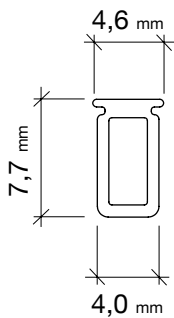

DESIGN / design	Ital Pek s.r.l.
PROFILO profile	policarbonato opalino opal polycarbonate
FISSAGGIO fastening	incassata a filo - a pressione nell'apposita fresata flush recessed into the groove
ALIMENTAZIONE / power supply	24V DC / 24V DC
LUNGHEZZE profile length	misure personalizzate da 300 mm a 3000mm any custom-made length from 300 mm up to 3000mm
LUNGHEZZA CAVO cable length	ogni lampada è dotata di cavo con connettore da 300mm e prolunga da 2800mm al trasformatore each lighting unit is provided with a 300mm cable with connector and a 2800mm extension cable
CARATTERISTICA light features	Luce uniforme senza punti LED uniform seamless light
COLORE LUCE TEMPERATURA LED colour temperature	luce calda_3000 K +/- 200 K - luce naturale_4000 K +/- 200 K warm white 3000 K +/- 200 K - natural white_4000 K +/- 200 K
CERTIFICAZIONE FOTOBIOLOGICA photobiological safety	classe di rischio 0 class 0
RESA CROMATICA chromaticity index	CRI>80 standard CRI>80 standard versions

APPLICAZIONE VERTICALE INTERNO ARMADIO/COLONNA CON SENSORE LASER INTEGRATO
Vertical application inside wardrobe/tall units with integrated LASER sensor

VERSIONI DISPONIBILI / available versions

180 LED/m 9,6 W/m

Il valore in LUX indicato è riferito ad una barra L=1200 mm
Values in LUX refer to 1200 mm long lighting units