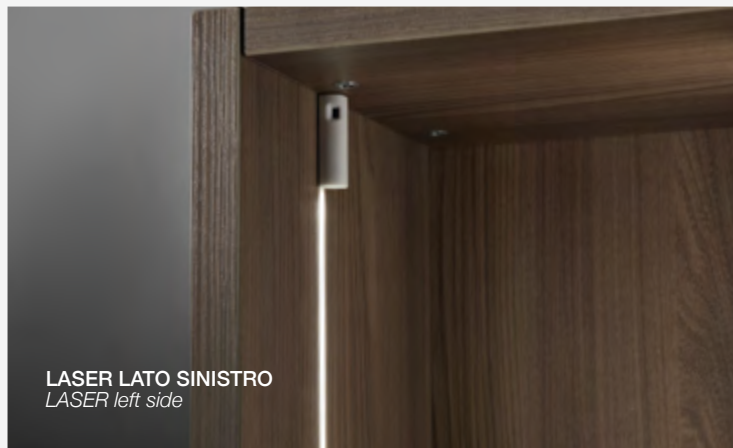

DESIGN / design	Ital Pek s.r.l.
PROFILO profile	policarbonato opalino opal polycarbonate
FISSAGGIO fastening	incassata a filo - a pressione nell'apposita fresata flush recessed into the groove
ALIMENTAZIONE / power supply	24V DC / 24V DC
LUNGHEZZE profile length	misure personalizzate da 300 mm a 3000mm any custom-made length from 300 mm up to 3000mm
LUNGHEZZA CAVO cable length	ogni lampada è dotata di cavo con connettore da 300mm e prolunga da 2800mm al trasformatore each lighting unit is provided with a 300mm cable with connector and a 2800mm extension cable
CARATTERISTICA light features	Luce uniforme senza punti LED uniform seamless light
COLORE LUCE TEMPERATURA LED colour temperature	luce calda_3000 K +/- 200 K - luce naturale_4000 K +/- 200 K warm white 3000 K +/- 200 K - natural white_4000 K +/- 200 K
CERTIFICAZIONE FOTOBIOLOGICA photobiological safety	classe di rischio 0 class 0
RESA CROMATICA chromaticity index	CRI>80 standard CRI>80 standard versions

APPLICAZIONE VERTICALE INTERNO ARMADIO/COLONNA CON SENSORE LASER INTEGRATO
Vertical application inside wardrobe/tall units with integrated LASER sensor

VERSIONI DISPONIBILI / available versions

180 LED/m 9,6 W/m

Il valore in LUX indicato è riferito ad una barra L=1200 mm
Values in LUX refer to 1200 mm long lighting units