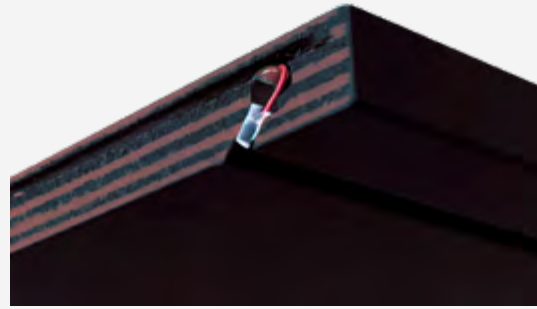

DESIGN / design	Ital Pek s.r.l.
PROFILO profile	policarbonato opalino/nero, opalino/bianco, opalino/moro polycarbonate available in opal/white - opal/black - opal/dark brown
FISSAGGIO fastening	a pressione nell'apposita fresata - perpendicolare o obliqua 45° flush recessed into the perpendicular or 45° angled groove
ALIMENTAZIONE / power supply	24V DC / 24V DC
LUNGHEZZE profile length	da 300 mm a 3000 mm - su misura in lunghezze personalizzate from 300 mm up to 3000mm - any custom-made length upon request
LUNGHEZZA CAVO cable length	ogni lampada è dotata di cavo con connettore da 300mm e prolunga da 2800mm al trasformatore each lighting unit is provided with a 300mm cable with connector and a 2800mm extension cable
CARATTERISTICA light features	Luce indiretta, uniforme uniform seamless light
COLORE LUCE TEMPERATURA LED colour temperature	luce calda_3000 K +/- 200 K - luce naturale_4000 K +/- 200 K - dual color 3000/4000 K +/- 200 K warm white 3000 K +/- 200 K - natural white_4000 K +/- 200 K - dual color 3000/4000 K +/- 200 K
CERTIFICAZIONE FOTOBIOLOGICA photobiological safety	classe di rischio 0 class 0
RESA CROMATICA chromaticity index	CRI>80 standard CRI>80 standard versions

### 180 LED/m 9,6 W/m

Il valore in LUX indicato è riferito ad una barra L=1200 mm / Values in LUX refer to 1200 mm long lighting units

**APPLICAZIONE ORIZZONTALE FRESATA OBLIQUA A 45°**  
*Horizontal application in a 45° angled groove*