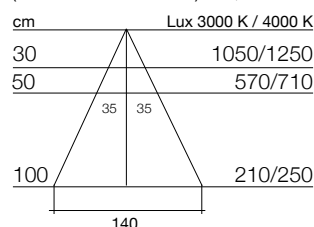

DESIGN / design	Ital Pek s.r.l.
PROFILO profile	policarbonato opalino/nero, opalino/bianco, opalino/moro polycarbonate available in opal/white - opal/black - opal/dark brown
FISSAGGIO fastening	a pressione nell'apposita fresata - perpendicolare o obliqua 45° flush recessed into the perpendicular or 45° angled groove
ALIMENTAZIONE / power supply	24V DC / 24V DC
LUNGHEZZE profile length	da 300 mm a 3000 mm - su misura in lunghezze personalizzate from 300 mm up to 3000mm - any custom-made length upon request
LUNGHEZZA CAVO cable length	ogni lampada è dotata di cavo con connettore da 300mm e prolunga da 2800mm al trasformatore each lighting unit is provided with a 300mm cable with connector and a 2800mm extension cable
CARATTERISTICA light features	Luce indiretta, uniforme uniform seamless light
COLORE LUCE TEMPERATURA LED colour temperature	luce calda_3000 K +/- 200 K - luce naturale_4000 K +/- 200 K - dual color 3000/4000 K +/- 200 K warm white 3000 K +/- 200 K - natural white_4000 K +/- 200 K - dual color 3000/4000 K +/- 200 K
CERTIFICAZIONE FOTOBIOLOGICA photobiological safety	classe di rischio 0 class 0
RESA CROMATICA chromaticity index	CRI>80 standard CRI>80 standard versions

### 360 LED DUAL COLOR (180 +180 LED/m) 14,4 W/m

### 180 LED/m 9,6 W/m

Il valore in LUX indicato è riferito ad una barra L=1200 mm / Values in LUX refer to 1200 mm long lighting units

**APPLICAZIONE ORIZZONTALE FRESATA OBLIQUA A 45°**  
*Horizontal application in a 45° angled groove*