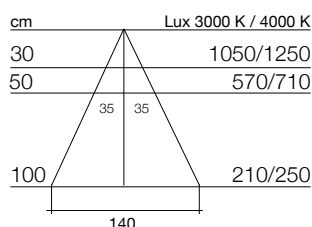

DESIGN / design	Ital Pek s.r.l.
PROFILO profile	policarbonato opalino/nero, opalino/bianco, opalino/moro polycarbonate available in opal/white - opal/black - opal/dark brown
FISSAGGIO fastening	a pressione nell'apposita fresata - perpendicolare o obliqua 45° flush recessed into the perpendicular or 45° angled groove
ALIMENTAZIONE / power supply	24V DC / 24V DC
LUNGHEZZE profile length	da 300 mm a 3000 mm - su misura in lunghezze personalizzate from 300 mm up to 3000mm - any custom-made length upon request
LUNGHEZZA CAVO cable length	ogni lampada è dotata di cavo con connettore da 300mm e prolunga da 2800mm al trasformatore each lighting unit is provided with a 300mm cable with connector and a 2800mm extension cable
CARATTERISTICA light features	Luce indiretta, uniforme uniform seamless light
COLORE LUCE TEMPERATURA LED colour temperature	luce calda_3000 K +/- 200 K - luce naturale_4000 K +/- 200 K - dual color 3000/4000 K +/- 200 K warm white 3000 K +/- 200 K - natural white_4000 K +/- 200 K - dual color 3000/4000 K +/- 200 K
CERTIFICAZIONE FOTOBIOLOGICA photobiological safety	classe di rischio 0 class 0
RESA CROMATICA chromaticity index	CRI>80 standard CRI>80 standard versions

### 360 LED DUAL COLOR (180 +180 LED/m) 14,4 W/m

### 180 LED/m 9,6 W/m

Il valore in LUX indicato è riferito ad una barra L=1200 mm / Values in LUX refer to 1200 mm long lighting units

**APPLICAZIONE ORIZZONTALE FRESATA OBLIQUA A 45°**  
*Horizontal application in a 45° angled groove*