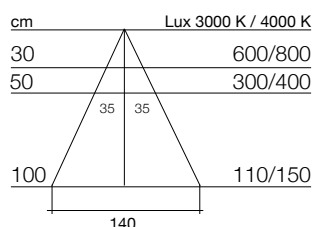

DESIGN / design	Ital Pek s.r.l.
PROFILO profile	policarbonato opalino/nero, opalino/bianco, opalino/moro polycarbonate available in opal/white - opal/black - opal/dark brown
FISSAGGIO fastening	a pressione nell'apposita fresata - perpendicolare o obliqua 45° flush recessed into the perpendicular or 45° angled groove
ALIMENTAZIONE / power supply	24V DC / 24V DC
LUNGHEZZE profile length	da 300 mm a 3000 mm - su misura in lunghezze personalizzate from 300 mm up to 3000mm - any custom-made length upon request
LUNGHEZZA CAVO cable length	ogni lampada è dotata di cavo con connettore da 300mm e prolunga da 2800mm al trasformatore each lighting unit is provided with a 300mm cable with connector and a 2800mm extension cable
CARATTERISTICA light features	Luce indiretta, uniforme uniform seamless light
COLORE LUCE TEMPERATURA LED colour temperature	luce calda_3000 K +/- 200 K - luce naturale_4000 K +/- 200 K - dual color 3000/4000 K +/- 200 K warm white 3000 K +/- 200 K - natural white_4000 K +/- 200 K - dual color 3000/4000 K +/- 200 K
CERTIFICAZIONE FOTOBIOLOGICA photobiological safety	classe di rischio 0 class 0
RESA CROMATICA chromaticity index	CRI>80 standard CRI>80 standard versions

### 360 LED DUAL COLOR (180 +180 LED/m) 14,4 W/m

### 180 LED/m 9,6 W/m

Il valore in LUX indicato è riferito ad una barra L=1200 mm / Values in LUX refer to 1200 mm long lighting units

**APPLICAZIONE ORIZZONTALE FRESATA OBLIQUA A 45°**  
*Horizontal application in a 45° angled groove*