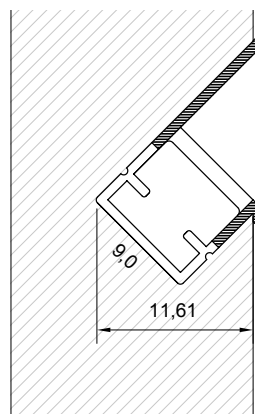

DESIGN / design	Ital Pek s.r.l.
PROFILO profile	policarbonato opalino/nero, opalino/bianco, opalino/moro polycarbonate available in opal/white - opal/black - opal/dark brown
FISSAGGIO fastening	a pressione nell'apposita fresata - perpendicolare o obliqua 45° flush recessed into the perpendicular or 45° angled groove
ALIMENTAZIONE / power supply	24V DC / 24V DC
LUNGHEZZE profile length	da 300 mm a 3000 mm - su misura in lunghezze personalizzate from 300 mm up to 3000mm - any custom-made length upon request
LUNGHEZZA CAVO cable length	ogni lampada è dotata di cavo con connettore da 300mm e prolunga da 2800mm al trasformatore each lighting unit is provided with a 300mm cable with connector and a 2800mm extension cable
CARATTERISTICA light features	Luce indiretta, uniforme uniform seamless light
COLORE LUCE TEMPERATURA LED colour temperature	luce calda_3000 K +/- 200 K - luce naturale_4000 K +/- 200 K - dual color 3000/4000 K +/- 200 K warm white 3000 K +/- 200 K - natural white_4000 K +/- 200 K - dual color 3000/4000 K +/- 200 K
CERTIFICAZIONE FOTOBIOLOGICA photobiological safety	classe di rischio 0 class 0
RESA CROMATICA chromaticity index	CRI>80 standard CRI>80 standard versions

### 360 LED DUAL COLOR (180 +180 LED/m) 14,4 W/m

### 180 LED/m 9,6 W/m

Il valore in LUX indicato è riferito ad una barra L=1200 mm / Values in LUX refer to 1200 mm long lighting units

**APPLICAZIONE ORIZZONTALE FRESATA OBLIQUA A 45°**  
*Horizontal application in a 45° angled groove*