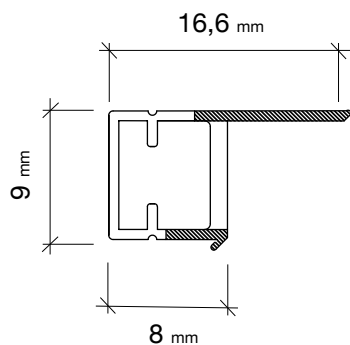

DESIGN / design	Ital Pek s.r.l.
PROFILO profile	policarbonato opalino/nero, opalino/bianco, opalino/moro polycarbonate available in opal/white - opal/black - opal/dark brown
FISSAGGIO fastening	a pressione nell'apposita fresata - perpendicolare o obliqua 45° flush recessed into the perpendicular or 45° angled groove
ALIMENTAZIONE / power supply	24V DC / 24V DC
LUNGHEZZE profile length	da 300 mm a 3000 mm - su misura in lunghezze personalizzate from 300 mm up to 3000mm - any custom-made length upon request
LUNGHEZZA CAVO cable length	ogni lampada è dotata di cavo con connettore da 300mm e prolunga da 2800mm al trasformatore each lighting unit is provided with a 300mm cable with connector and a 2800mm extension cable
CARATTERISTICA light features	Luce indiretta, uniforme uniform seamless light
COLORE LUCE TEMPERATURA LED colour temperature	luce calda_3000 K +/- 200 K - luce naturale_4000 K +/- 200 K - dual color 3000/4000 K +/- 200 K warm white 3000 K +/- 200 K - natural white_4000 K +/- 200 K - dual color 3000/4000 K +/- 200 K
CERTIFICAZIONE FOTOBIOLOGICA photobiological safety	classe di rischio 0 class 0
RESA CROMATICA chromaticity index	CRI>80 standard CRI>80 standard versions

### 360 LED DUAL COLOR (180 +180 LED/m) 14,4 W/m

### 180 LED/m 14,4 W/m

### 180 LED/m 9,6 W/m

Il valore in LUX indicato è riferito ad una barra L=1200 mm / Values in LUX refer to 1200 mm long lighting units

**APPLICAZIONE ORIZZONTALE FRESATA OBLIQUA A 45°**  
*Horizontal application in a 45° angled groove*