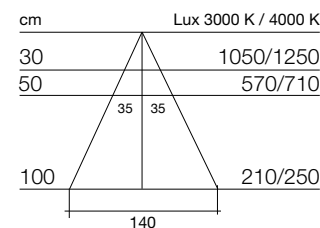

DESIGN / design	Ital Pek s.r.l.
PROFILO FISSAGGIO support frame	alluminio grezzo raw aluminium
PROFILO LAMPADA profile	profilo estruso in policarbonato polycarbonate extruded
DIFFUSORE diffuser	policarbonato opalino opal polycarbonate
FISSAGGIO fastening	avvitato al pannello di cartongesso e stuccato a filo screwed and flush plastered
ALIMENTAZIONE / power supply	24V DC / 24V DC
LUNGHEZZE profile length	su misura da 300mm a 3000mm customized length from 300mm up to 3000mm
LUNGHEZZA CAVO cable length	ogni lampada è dotata di cavo 2000mm senza connettore all'alimentazione each lighting unit is provided with a 2000mm cable without connector to the power supply
CARATTERISTICA light features	luce continua, senza interruzioni uniform seamless light, without interruptions
COLORE LUCE TEMPERATURA LED colour temperature	luce calda_3000 K +/- 200 K luce naturale_4000 K +/- 200 K warm white 3000 K +/- 200 K natural white 4000 K +/- 200 K
CERTIFICAZIONE FOTOBIOLOGICA photobiological safety	classe di rischio 0 class 0
RESA CROMATICA chromaticity index	CRI>80 standard CRI>90 nella versione NEONLED e NEONLED HIGH 3000K Standard "3-Step MacAdam ellipses" nella versione NEONLED CRI>80 standard versions CRI>90 by NEONLED and NEONLED HIGH versions Standard "3-Step MacAdam ellipses" NEONLED versions

VERSIONI DISPONIBILI / available versions

NEONLED 20 W/m

NEONLED HIGH 31 W/m

STRIP 240 LED/m 19,2 W/m

STRIP 180 LED/m 14,4 W/m

Il valore in LUX indicato è riferito ad una barra L=1200 mm / Values in LUX refer to 1200 mm long lighting units