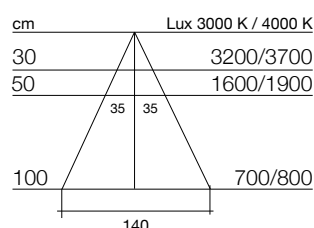

DESIGN / design	Ital Pek s.r.l.
PROFILO FISSAGGIO support frame	alluminio grezzo raw aluminium
PROFILO LAMPADA profile	profilo estruso in policarbonato polycarbonate extruded
DIFFUSORE diffuser	policarbonato opalino opal polycarbonate
FISSAGGIO fastening	avvitato al pannello di cartongesso e stuccato a filo screwed and flush plastered
ALIMENTAZIONE / power supply	24V DC / 24V DC
LUNGHEZZE profile length	su misura da 300mm a 3000mm customized length from 300mm up to 3000mm
LUNGHEZZA CAVO cable length	ogni lampada è dotata di cavo 2000mm senza connettore all'alimentazione each lighting unit is provided with a 2000mm cable without connector to the power supply
CARATTERISTICA light features	luce continua, senza interruzioni uniform seamless light, without interruptions
COLORE LUCE TEMPERATURA LED colour temperature	luce calda_3000 K +/- 200 K luce naturale_4000 K +/- 200 K warm white 3000 K +/- 200 K natural white 4000 K +/- 200 K
CERTIFICAZIONE FOTOBIOLOGICA photobiological safety	classe di rischio 0 class 0
RESA CROMATICA chromaticity index	CRI>80 standard CRI>90 nella versione NEONLED e NEONLED HIGH 3000K Standard "3-Step MacAdam ellipses" nella versione NEONLED CRI>80 standard versions CRI>90 by NEONLED and NEONLED HIGH versions Standard "3-Step MacAdam ellipses" NEONLED versions

VERSIONI DISPONIBILI / available versions

NEONLED 20 W/m

NEONLED HIGH 31 W/m

STRIP 240 LED/m 19,2 W/m

STRIP 180 LED/m 14,4 W/m

Il valore in LUX indicato è riferito ad una barra L=1200 mm / Values in LUX refer to 1200 mm long lighting units