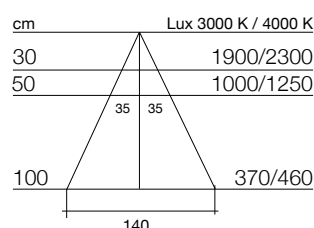

DESIGN / design	Ital Pek s.r.l.
PROFILO FISSAGGIO support frame	alluminio grezzo raw aluminium
PROFILO LAMPADA profile	profilo estruso in policarbonato polycarbonate extruded
DIFFUSORE diffuser	policarbonato opalino opal polycarbonate
FISSAGGIO fastening	avvitato al pannello di cartongesso e stuccato a filo screwed and flush plastered
ALIMENTAZIONE / power supply	24V DC / 24V DC
LUNGHEZZE profile length	su misura da 300mm a 3000mm customized length from 300mm up to 3000mm
LUNGHEZZA CAVO cable length	ogni lampada è dotata di cavo 2000mm senza connettore all'alimentazione each lighting unit is provided with a 2000mm cable without connector to the power supply
CARATTERISTICA light features	luce continua, senza interruzioni uniform seamless light, without interruptions
COLORE LUCE TEMPERATURA LED colour temperature	luce calda_3000 K +/- 200 K luce naturale_4000 K +/- 200 K warm white 3000 K +/- 200 K natural white 4000 K +/- 200 K
CERTIFICAZIONE FOTOBIOLOGICA photobiological safety	classe di rischio 0 class 0
RESA CROMATICA chromaticity index	CRI>80 standard CRI>90 nella versione NEONLED e NEONLED HIGH 3000K Standard "3-Step MacAdam ellipses" nella versione NEONLED CRI>80 standard versions CRI>90 by NEONLED and NEONLED HIGH versions Standard "3-Step MacAdam ellipses" NEONLED versions

VERSIONI DISPONIBILI / available versions

NEONLED 20 W/m

NEONLED HIGH 31 W/m

STRIP 240 LED/m 19,2 W/m

STRIP 180 LED/m 14,4 W/m

Il valore in LUX indicato è riferito ad una barra L=1200 mm / Values in LUX refer to 1200 mm long lighting units