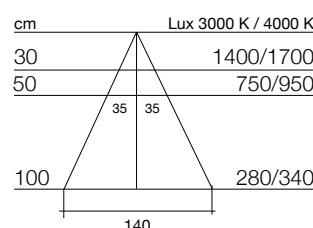

DESIGN / design	Ital Pek s.r.l.
PROFILO FISSAGGIO support frame	alluminio grezzo raw aluminium
PROFILO LAMPADA profile	profilo estruso in policarbonato polycarbonate extruded
DIFFUSORE diffuser	policarbonato opalino opal polycarbonate
FISSAGGIO fastening	avvitato al pannello di cartongesso e stuccato a filo screwed and flush plastered
ALIMENTAZIONE / power supply	24V DC / 24V DC
LUNGHEZZE profile length	su misura da 300mm a 3000mm customized length from 300mm up to 3000mm
LUNGHEZZA CAVO cable length	ogni lampada è dotata di cavo 2000mm senza connettore all'alimentazione each lighting unit is provided with a 2000mm cable without connector to the power supply
CARATTERISTICA light features	luce continua, senza interruzioni uniform seamless light, without interruptions
COLORE LUCE TEMPERATURA LED colour temperature	luce calda_3000 K +/- 200 K luce naturale_4000 K +/- 200 K warm white 3000 K +/- 200 K natural white 4000 K +/- 200 K
CERTIFICAZIONE FOTOBIOLOGICA photobiological safety	classe di rischio 0 class 0
RESA CROMATICA chromaticity index	CRI>80 standard CRI>90 nella versione NEONLED e NEONLED HIGH 3000K Standard "3-Step MacAdam ellipses" nella versione NEONLED CRI>80 standard versions CRI>90 by NEONLED and NEONLED HIGH versions Standard "3-Step MacAdam ellipses" NEONLED versions

VERSIONI DISPONIBILI / available versions

NEONLED 20 W/m

NEONLED HIGH 31 W/m

STRIP 240 LED/m 19,2 W/m

STRIP 180 LED/m 14,4 W/m

Il valore in LUX indicato è riferito ad una barra L=1200 mm / Values in LUX refer to 1200 mm long lighting units