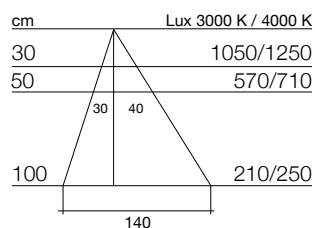

DESIGN / <i>design</i>	Ital Pek s.r.l.
PROFILO <i>profile</i>	Alluminio finitura argento opaco, bianco opaco, Grigio Orione, nero RAL 7021 <i>Aluminum available in matt silver, matt white, Orion grey and black RAL7021</i>
DIFFUSORE <i>diffuser</i>	policarbonato opalino <i>opal polycarbonate</i>
FISSAGGIO <i>fastening</i>	con viti a scomparsa <i>by means of screws</i>
ALIMENTAZIONE / <i>power supply</i>	24V DC / 24V DC
LUNGHEZZE <i>profile length</i>	da 263 mm a 1163 mm <i>from 263 mm up to 1163 mm</i>
LUNGHEZZA CAVO <i>cable length</i>	ogni lampada è dotata di cavo con connettore da 300mm e prolunga da 2800mm al trasformatore <i>each lighting unit is provided with a 300mm cable with connector and a 2800mm extension cable</i>
CARATTERISTICA <i>light features</i>	Luce continua, uniforme senza punti LED <i>uniform seamless light, without interruption even with integrated sensor</i>
COLORE LUCE TEMPERATURA <i>LED colour temperature</i>	luce calda_3000 K +/- 200 K - luce naturale_4000 K +/- 200 K <i>warm white 3000 K +/- 200 K - natural white_4000 K +/- 200 K</i>
CERTIFICAZIONE FOTOBIOLOGICA <i>photobiological safety</i>	classe di rischio 0 <i>class 0</i>
RESA CROMATICA <i>chromaticity index</i>	CRI>80 standard <i>CRI&gt;80 standard</i>

### STRIP 240L 19,2W/m

### STRIP 180L 14,4W/m

### STRIP 120L 9,6W/m

Il valore in LUX indicato è riferito ad una barra L=1200 mm / *Values in LUX refer to 1200 mm long lighting units*