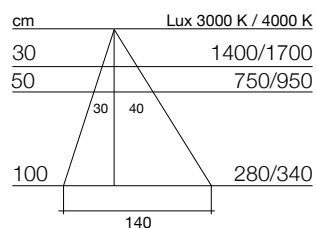

DESIGN / <i>design</i>	Ital Pek s.r.l.
PROFILO <i>profile</i>	Alluminio finitura argento opaco, bianco opaco, Grigio Orione, nero RAL 7021 <i>Aluminum available in matt silver, matt white, Orion grey and black RAL7021</i>
DIFFUSORE <i>diffuser</i>	policarbonato opalino <i>opal polycarbonate</i>
FISSAGGIO <i>fastening</i>	con viti a scomparsa <i>by means of screws</i>
ALIMENTAZIONE / <i>power supply</i>	24V DC / 24V DC
LUNGHEZZE <i>profile length</i>	da 263 mm a 1163 mm <i>from 263 mm up to 1163 mm</i>
LUNGHEZZA CAVO <i>cable length</i>	ogni lampada è dotata di cavo con connettore da 300mm e prolunga da 2800mm al trasformatore <i>each lighting unit is provided with a 300mm cable with connector and a 2800mm extension cable</i>
CARATTERISTICA <i>light features</i>	Luce continua, uniforme senza punti LED <i>uniform seamless light, without interruption even with integrated sensor</i>
COLORE LUCE TEMPERATURA <i>LED colour temperature</i>	luce calda_3000 K +/- 200 K - luce naturale_4000 K +/- 200 K <i>warm white 3000 K +/- 200 K - natural white_4000 K +/- 200 K</i>
CERTIFICAZIONE FOTOBIOLOGICA <i>photobiological safety</i>	classe di rischio 0 <i>class 0</i>
RESA CROMATICA <i>chromaticity index</i>	CRI>80 standard <i>CRI&gt;80 standard</i>

### STRIP 240L 19,2W/m

### STRIP 180L 14,4W/m

### STRIP 120L 9,6W/m

Il valore in LUX indicato è riferito ad una barra L=1200 mm / *Values in LUX refer to 1200 mm long lighting units*