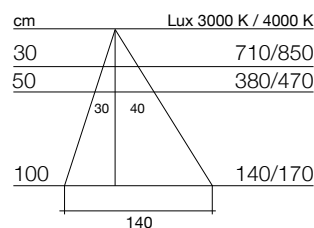

DESIGN / <i>design</i>	Ital Pek s.r.l.
PROFILO <i>profile</i>	Alluminio finitura argento opaco, bianco opaco, Grigio Orione, nero RAL 7021 <i>Aluminum available in matt silver, matt white, Orion grey and black RAL7021</i>
DIFFUSORE <i>diffuser</i>	policarbonato opalino <i>opal polycarbonate</i>
FISSAGGIO <i>fastening</i>	con viti a scomparsa <i>by means of screws</i>
ALIMENTAZIONE / <i>power supply</i>	24V DC / 24V DC
LUNGHEZZE <i>profile length</i>	da 263 mm a 1163 mm <i>from 263 mm up to 1163 mm</i>
LUNGHEZZA CAVO <i>cable length</i>	ogni lampada è dotata di cavo con connettore da 300mm e prolunga da 2800mm al trasformatore <i>each lighting unit is provided with a 300mm cable with connector and a 2800mm extension cable</i>
CARATTERISTICA <i>light features</i>	Luce continua, uniforme senza punti LED <i>uniform seamless light, without interruption even with integrated sensor</i>
COLORE LUCE TEMPERATURA <i>LED colour temperature</i>	luce calda_3000 K +/- 200 K - luce naturale_4000 K +/- 200 K <i>warm white 3000 K +/- 200 K - natural white_4000 K +/- 200 K</i>
CERTIFICAZIONE FOTOBIOLOGICA <i>photobiological safety</i>	classe di rischio 0 <i>class 0</i>
RESA CROMATICA <i>chromaticity index</i>	CRI>80 standard <i>CRI&gt;80 standard</i>

### STRIP 180L 14,4W/m

### STRIP 120L 9,6W/m

Il valore in LUX indicato è riferito ad una barra L=1200 mm / *Values in LUX refer to 1200 mm long lighting units*