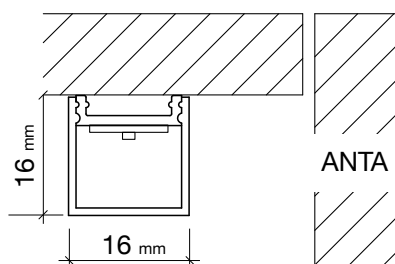

Interno pensile con sensore PIR
Interno pensile con sensore PIR