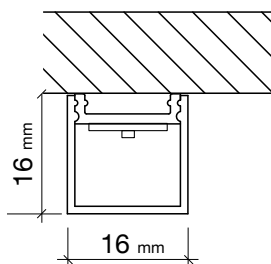

Il valore in LUX indicato è riferito ad una barra L=1200 mm / Values in LUX refer to 1200 mm long lighting units

Applicazione universale
Applicazione universale