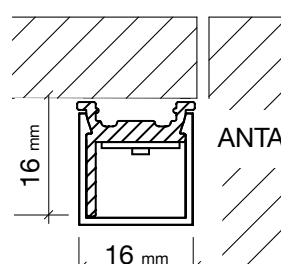

Interno base cestone con sensore di prossimità
Interno base cestone con sensore di prossimità