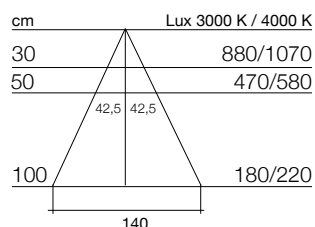

DESIGN / <i>design</i>	Ital Pek s.r.l.
PROFILO <i>profile</i>	alluminio <i>aluminium</i>
DIFFUSORE <i>diffuser</i>	polycarbonato opalino <i>opal polycarbonate</i>
FISSAGGIO <i>fastening</i>	con clips a scomparsa <i>by means of hidden clips</i>
ALIMENTAZIONE / <i>power supply</i>	24V DC / 24V DC
LUNGHEZZE <i>profile length</i>	da 300 mm a 3000 mm <i>from 300 mm up to 3000 mm</i>
LUNGHEZZA CAVO <i>cable length</i>	ogni lampada è dotata di cavo con connettore da 300mm e prolunga da 2800mm al trasformatore <i>each lighting unit is provided with a 300mm cable with connector and a 2800mm extension cable</i>
CARATTERISTICA <i>light features</i>	luce uniforme senza punti LED <i>uniform and seamless light, with no interruptions</i>
COLORE LUCE TEMPERATURA <i>LED colour temperature</i>	luce calda_3000 K +/- 200 K - luce naturale_4000 K +/- 200 K <i>warm white 3000 K +/- 200 K - natural white_4000 K +/- 200 K</i>
CERTIFICAZIONE FOTOBIOLOGICA <i>photobiological safety</i>	classe di rischio 0 <i>class 0</i>
RESA CROMATICA <i>chromaticity index</i>	CRI>80 standard <i>CRI>80 standard versions</i>

VERSIONI DISPONIBILI / available versions

STRIP 240 LED/m 19,2W/m

STRIP 180 LED/m 14,4W/m

STRIP 120 LED/m 9,6W/m

Il valore in LUX indicato è riferito ad una barra L=1200 mm / Values in LUX refer to 1200 mm long lighting units