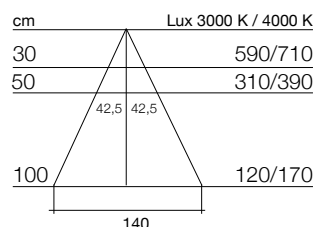

DESIGN / <i>design</i>	Ital Pek s.r.l.
PROFILO <i>profile</i>	alluminio <i>aluminium</i>
DIFFUSORE <i>diffuser</i>	polycarbonato opalino <i>opal polycarbonate</i>
FISSAGGIO <i>fastening</i>	con clips a scomparsa <i>by means of hidden clips</i>
ALIMENTAZIONE / <i>power supply</i>	24V DC / 24V DC
LUNGHEZZE <i>profile length</i>	da 300 mm a 3000 mm <i>from 300 mm up to 3000 mm</i>
LUNGHEZZA CAVO <i>cable length</i>	ogni lampada è dotata di cavo con connettore da 300mm e prolunga da 2800mm al trasformatore <i>each lighting unit is provided with a 300mm cable with connector and a 2800mm extension cable</i>
CARATTERISTICA <i>light features</i>	luce uniforme senza punti LED <i>uniform and seamless light, with no interruptions</i>
COLORE LUCE TEMPERATURA <i>LED colour temperature</i>	luce calda_3000 K +/- 200 K - luce naturale_4000 K +/- 200 K <i>warm white 3000 K +/- 200 K - natural white_4000 K +/- 200 K</i>
CERTIFICAZIONE FOTOBIOLOGICA <i>photobiological safety</i>	classe di rischio 0 <i>class 0</i>
RESA CROMATICA <i>chromaticity index</i>	CRI>80 standard <i>CRI>80 standard versions</i>

VERSIONI DISPONIBILI / available versions

STRIP 240 LED/m 19,2W/m

STRIP 180 LED/m 14,4W/m

STRIP 120 LED/m 9,6W/m

Il valore in LUX indicato è riferito ad una barra L=1200 mm / Values in LUX refer to 1200 mm long lighting units