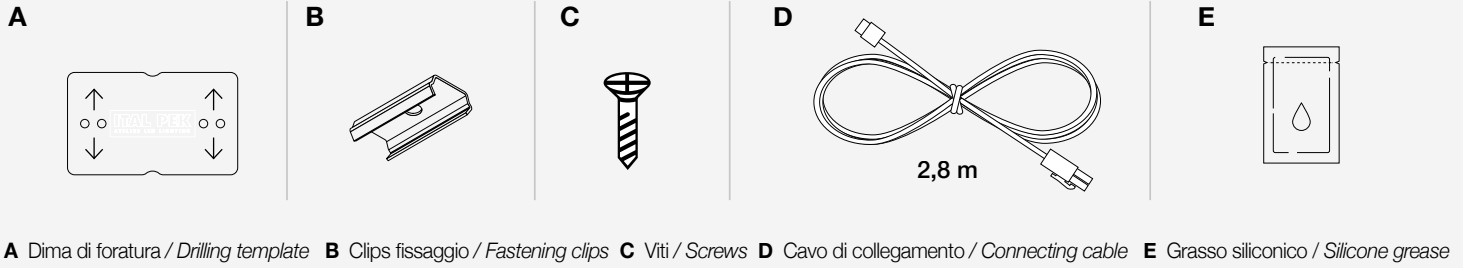

Accessori per l'installazione della lampada interno pensile / Accessories for installation wall cabinets