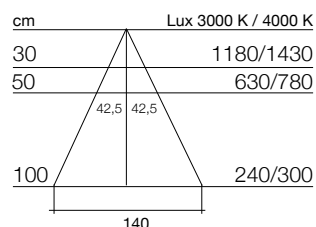

DESIGN / <i>design</i>	Ital Pek s.r.l.
PROFILO <i>profile</i>	alluminio <i>aluminium</i>
DIFFUSORE <i>diffuser</i>	polycarbonato opalino <i>opal polycarbonate</i>
FISSAGGIO <i>fastening</i>	con clips a scomparsa <i>by means of hidden clips</i>
ALIMENTAZIONE / <i>power supply</i>	24V DC / 24V DC
LUNGHEZZE <i>profile length</i>	da 300 mm a 3000 mm <i>from 300 mm up to 3000 mm</i>
LUNGHEZZA CAVO <i>cable length</i>	ogni lampada è dotata di cavo con connettore da 300mm e prolunga da 2800mm al trasformatore <i>each lighting unit is provided with a 300mm cable with connector and a 2800mm extension cable</i>
CARATTERISTICA <i>light features</i>	luce uniforme senza punti LED <i>uniform and seamless light, with no interruptions</i>
COLORE LUCE TEMPERATURA <i>LED colour temperature</i>	luce calda_3000 K +/- 200 K - luce naturale_4000 K +/- 200 K <i>warm white 3000 K +/- 200 K - natural white_4000 K +/- 200 K</i>
CERTIFICAZIONE FOTOBIOLOGICA <i>photobiological safety</i>	classe di rischio 0 <i>class 0</i>
RESA CROMATICA <i>chromaticity index</i>	CRI>80 standard <i>CRI>80 standard versions</i>

VERSIONI DISPONIBILI / available versions

STRIP 240 LED/m 19,2W/m

STRIP 180 LED/m 14,4W/m

STRIP 120 LED/m 9,6W/m

Il valore in LUX indicato è riferito ad una barra L=1200 mm / Values in LUX refer to 1200 mm long lighting units