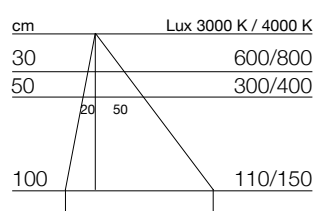

DESIGN / <i>design</i>	Ital Pek s.r.l.
PROFILO <i>profile</i>	alluminio in tre colori: anodizzato satinato / verniciato bianco / grigio nerastro RAL <i>aluminium in several finishings: matt silver - white - dark grey RAL 7021</i>
DIFFUSORE <i>diffuser</i>	poli carbonato opalino <i>opal polycarbonate</i>
FISSAGGIO <i>fastening</i>	gocce di adesivo <i>some glue drops</i>
ALIMENTAZIONE / <i>power supply</i>	24V DC / 24V DC
LUNGHEZZE <i>profile length</i>	da 300mm a 3000mm - misure personalizzate su richiesta <i>from 300mm up to 3000mm - custom made lengths upon request</i>
LUNGHEZZA CAVO <i>cable length</i>	ogni lampada è dotata di cavo con connettore da 300mm e prolunga da 2800mm al trasformatore <i>each lighting unit is provided with a 300mm cable with connector and a 2800mm extension cable</i>
CARATTERISTICA <i>light features</i>	luce continua e senza interruzioni <i>uniform seamless light, without interruptions</i>
COLORE LUCE TEMPERATURA <i>LED colour temperature</i>	luce calda_3000 K +/- 200 K - luce naturale_4000 K +/- 200 K <i>warm white 3000 K +/- 200 K - natural white_4000 K +/- 200 K</i>
CERTIFICAZIONE FOTOBIOLOGICA <i>photobiological safety</i>	classe di rischio 0 <i>class 0</i>
RESA CROMATICA <i>chromaticity index</i>	CRI>80 standard <i>CRI>80 standard versions</i>

VERSIONI DISPONIBILI / available versions

STRIP 180 LED/m 14,4W/m

STRIP 180 LED/m 9,6 W/m

Il valore in LUX indicato è riferito ad una barra L=1200 mm / *Values in LUX refer to 1200 mm long lighting units*