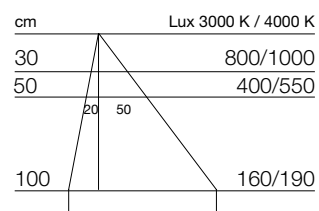

DESIGN / <i>design</i>	Ital Pek s.r.l.
PROFILO <i>profile</i>	alluminio in tre colori: anodizzato satinato / verniciato bianco / grigio nerastro RAL <i>aluminium in several finishings: matt silver - white - dark grey RAL 7021</i>
DIFFUSORE <i>diffuser</i>	poli carbonato opalino <i>opal polycarbonate</i>
FISSAGGIO <i>fastening</i>	gocce di adesivo <i>some glue drops</i>
ALIMENTAZIONE / <i>power supply</i>	24V DC / 24V DC
LUNGHEZZE <i>profile length</i>	da 300mm a 3000mm - misure personalizzate su richiesta <i>from 300mm up to 3000mm - custom made lengths upon request</i>
LUNGHEZZA CAVO <i>cable length</i>	ogni lampada è dotata di cavo con connettore da 300mm e prolunga da 2800mm al trasformatore <i>each lighting unit is provided with a 300mm cable with connector and a 2800mm extension cable</i>
CARATTERISTICA <i>light features</i>	luce continua e senza interruzioni <i>uniform seamless light, without interruptions</i>
COLORE LUCE TEMPERATURA <i>LED colour temperature</i>	luce calda_3000 K +/- 200 K - luce naturale_4000 K +/- 200 K <i>warm white 3000 K +/- 200 K - natural white_4000 K +/- 200 K</i>
CERTIFICAZIONE FOTOBIOLOGICA <i>photobiological safety</i>	classe di rischio 0 <i>class 0</i>
RESA CROMATICA <i>chromaticity index</i>	CRI>80 standard <i>CRI>80 standard versions</i>

VERSIONI DISPONIBILI / available versions

STRIP 180 LED/m 14,4W/m

STRIP 180 LED/m 9,6 W/m

Il valore in LUX indicato è riferito ad una barra L=1200 mm / *Values in LUX refer to 1200 mm long lighting units*