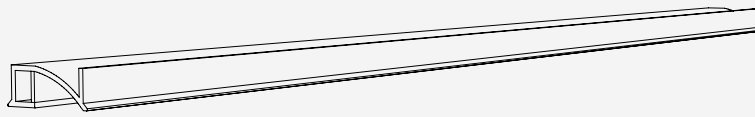

DESIGN / <i>design</i>	Ital Pek s.r.l.
PROFILO <i>profile</i>	alluminio in tre colori: anodizzato satinato / verniciato bianco / grigio nerastro RAL <i>aluminium in several finishings: matt silver - white - dark grey RAL 7021</i>
DIFFUSORE <i>diffuser</i>	poli carbonato opalino <i>opal polycarbonate</i>
FISSAGGIO <i>fastening</i>	gocce di adesivo <i>some glue drops</i>
ALIMENTAZIONE / <i>power supply</i>	24V DC / 24V DC
LUNGHEZZE <i>profile length</i>	da 300mm a 3000mm - misure personalizzate su richiesta <i>from 300mm up to 3000mm - custom made lengths upon request</i>
LUNGHEZZA CAVO <i>cable length</i>	ogni lampada è dotata di cavo con connettore da 300mm e prolunga da 2800mm al trasformatore <i>each lighting unit is provided with a 300mm cable with connector and a 2800mm extension cable</i>
CARATTERISTICA <i>light features</i>	luce continua e senza interruzioni <i>uniform seamless light, without interruptions</i>
COLORE LUCE TEMPERATURA <i>LED colour temperature</i>	luce calda_3000 K +/- 200 K - luce naturale_4000 K +/- 200 K <i>warm white 3000 K +/- 200 K - natural white_4000 K +/- 200 K</i>
CERTIFICAZIONE FOTOBIOLOGICA <i>photobiological safety</i>	classe di rischio 0 <i>class 0</i>
RESA CROMATICA <i>chromaticity index</i>	CRI>80 standard <i>CRI>80 standard versions</i>

VERSIONI DISPONIBILI / available versions

STRIP 180 LED/m 14,4W/m

STRIP 180 LED/m 9,6 W/m

Il valore in LUX indicato è riferito ad una barra L=1200 mm / *Values in LUX refer to 1200 mm long lighting units*

interno verticale SX
vertical left

interno verticale DX
vertical right

Accessori per l'installazione della lampada / Accessories for installation

A Lampada / Lighting unit **B** Cavo di collegamento / Connecting cable