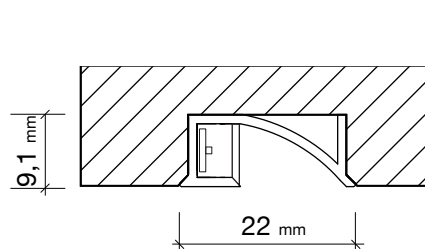

DESIGN / <i>design</i>	Ital Pek s.r.l.
PROFILO <i>profile</i>	alluminio in tre colori: anodizzato satinato / verniciato bianco / grigio nerastro RAL <i>aluminium in several finishings: matt silver - white - dark grey RAL 7021</i>
DIFFUSORE <i>diffuser</i>	poli carbonato opalino <i>opal polycarbonate</i>
FISSAGGIO <i>fastening</i>	gocce di adesivo <i>some glue drops</i>
ALIMENTAZIONE / <i>power supply</i>	24V DC / 24V DC
LUNGHEZZE <i>profile length</i>	da 300mm a 3000mm - misure personalizzate su richiesta <i>from 300mm up to 3000mm - custom made lengths upon request</i>
LUNGHEZZA CAVO <i>cable length</i>	ogni lampada è dotata di cavo con connettore da 300mm e prolunga da 2800mm al trasformatore <i>each lighting unit is provided with a 300mm cable with connector and a 2800mm extension cable</i>
CARATTERISTICA <i>light features</i>	luce continua e senza interruzioni <i>uniform seamless light, without interruptions</i>
COLORE LUCE TEMPERATURA <i>LED colour temperature</i>	luce calda_3000 K +/- 200 K - luce naturale_4000 K +/- 200 K <i>warm white 3000 K +/- 200 K - natural white_4000 K +/- 200 K</i>
CERTIFICAZIONE FOTOBIOLOGICA <i>photobiological safety</i>	classe di rischio 0 <i>class 0</i>
RESA CROMATICA <i>chromaticity index</i>	CRI>80 standard <i>CRI>80 standard versions</i>

VERSIONI DISPONIBILI / available versions

STRIP 180 LED/m 14,4W/m

STRIP 180 LED/m 9,6 W/m

Il valore in LUX indicato è riferito ad una barra L=1200 mm / *Values in LUX refer to 1200 mm long lighting units*

interno verticale SX
vertical left

interno verticale DX
vertical right

Accessori per l'installazione della lampada / Accessories for installation

A Lampada / Lighting unit **B** Cavo di collegamento / Connecting cable