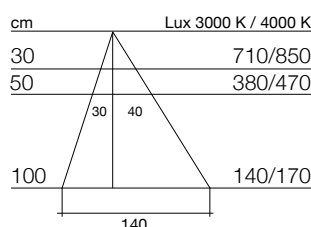

DESIGN / <i>design</i>	Ital Pek s.r.l.
PROFILO <i>profile</i>	Alluminio satinato opaco, bianco RAL 9010, grigio orione, nero RAL 7021 <i>matt anodized aluminium, white RAL 9010 coated, orion grey, black RAL 7021 coated</i>
DIFFUSORE <i>diffuser</i>	policarbonato opalino <i>opal polycarbonate</i>
FISSAGGIO <i>fastening</i>	con clips a scomparsa <i>by means of hidden clips</i>
ALIMENTAZIONE / <i>power supply</i>	24V DC / 24V DC
LUNGHEZZE <i>profile length</i>	da 300 mm a 3000 mm - qualsiasi misura personalizzata su richiesta <i>from 300 mm up to 3000 mm - any custom-made lengths upon request</i>
LUNGHEZZA CAVO <i>cable length</i>	ogni lampada è dotata di cavo con connettore da 300mm e prolunga da 2800mm al trasformatore <i>each lighting unit is provided with a 300mm cable with connector and a 2800mm extension cable</i>
CARATTERISTICA <i>light features</i>	Luce indiretta - uniforme senza punti LED <i>uniform seamless light, without interruption even with integrated touch button</i>
COLORE LUCE TEMPERATURA <i>LED colour temperature</i>	luce calda_3000 K +/- 200 K - luce naturale_4000 K +/- 200 K - dual color 3000/4000K <i>warm white_3000 K +/- 200 K - natural white_4000 K +/- 200 K - dual color 3000/4000K</i>
CERTIFICAZIONE FOTOBIOLOGICA <i>photobiological safety</i>	classe di rischio 0 <i>class 0</i>
RESA CROMATICA <i>chromaticity index</i>	CRI>80 standard <i>CRI>80 standard</i>

VERSIONI DISPONIBILI / available versions

240 LED/m 19,2 W/m

180 LED/m 14,4 W/m

120 LED/m 9,6 W/m

Il valore in LUX indicato è riferito ad una barra L=1200 mm / *Values in LUX refer to 1200 mm long lighting units*