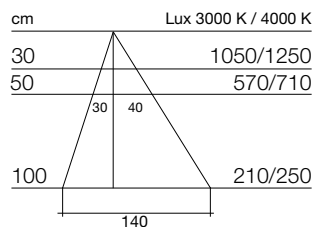

DESIGN / <i>design</i>	Ital Pek s.r.l.
PROFILO <i>profile</i>	Alluminio satinato opaco, bianco RAL 9010, grigio orione, nero RAL 7021 <i>matt anodized aluminium, white RAL 9010 coated, orion grey, black RAL 7021 coated</i>
DIFFUSORE <i>diffuser</i>	policarbonato opalino <i>opal polycarbonate</i>
FISSAGGIO <i>fastening</i>	con clips a scomparsa <i>by means of hidden clips</i>
ALIMENTAZIONE / <i>power supply</i>	24V DC / 24V DC
LUNGHEZZE <i>profile length</i>	da 300 mm a 3000 mm - qualsiasi misura personalizzata su richiesta <i>from 300 mm up to 3000 mm - any custom-made lengths upon request</i>
LUNGHEZZA CAVO <i>cable length</i>	ogni lampada è dotata di cavo con connettore da 300mm e prolunga da 2800mm al trasformatore <i>each lighting unit is provided with a 300mm cable with connector and a 2800mm extension cable</i>
CARATTERISTICA <i>light features</i>	Luce indiretta - uniforme senza punti LED <i>uniform seamless light, without interruption even with integrated touch button</i>
COLORE LUCE TEMPERATURA <i>LED colour temperature</i>	luce calda_3000 K +/- 200 K - luce naturale_4000 K +/- 200 K - dual color 3000/4000K <i>warm white_3000 K +/- 200 K - natural white_4000 K +/- 200 K - dual color 3000/4000K</i>
CERTIFICAZIONE FOTOBIOLOGICA <i>photobiological safety</i>	classe di rischio 0 <i>class 0</i>
RESA CROMATICA <i>chromaticity index</i>	CRI>80 standard <i>CRI>80 standard</i>

VERSIONI DISPONIBILI / available versions

240 LED/m 19,2 W/m

180 LED/m 14,4 W/m

120 LED/m 9,6 W/m

Il valore in LUX indicato è riferito ad una barra L=1200 mm / *Values in LUX refer to 1200 mm long lighting units*