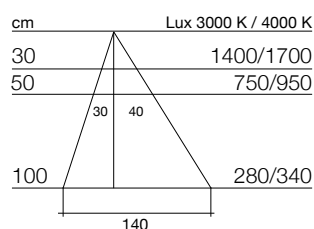

DESIGN / <i>design</i>	Ital Pek s.r.l.
PROFILO <i>profile</i>	Alluminio satinato opaco, bianco RAL 9010, grigio orione, nero RAL 7021 <i>matt anodized aluminium, white RAL 9010 coated, orion grey, black RAL 7021 coated</i>
DIFFUSORE <i>diffuser</i>	policarbonato opalino <i>opal polycarbonate</i>
FISSAGGIO <i>fastening</i>	con clips a scomparsa <i>by means of hidden clips</i>
ALIMENTAZIONE / <i>power supply</i>	24V DC / 24V DC
LUNGHEZZE <i>profile length</i>	da 300 mm a 3000 mm - qualsiasi misura personalizzata su richiesta <i>from 300 mm up to 3000 mm - any custom-made lengths upon request</i>
LUNGHEZZA CAVO <i>cable length</i>	ogni lampada è dotata di cavo con connettore da 300mm e prolunga da 2800mm al trasformatore <i>each lighting unit is provided with a 300mm cable with connector and a 2800mm extension cable</i>
CARATTERISTICA <i>light features</i>	Luce indiretta - uniforme senza punti LED <i>uniform seamless light, without interruption even with integrated touch button</i>
COLORE LUCE TEMPERATURA <i>LED colour temperature</i>	luce calda_3000 K +/- 200 K - luce naturale_4000 K +/- 200 K - dual color 3000/4000K <i>warm white_3000 K +/- 200 K - natural white_4000 K +/- 200 K - dual color 3000/4000K</i>
CERTIFICAZIONE FOTOBIOLOGICA <i>photobiological safety</i>	classe di rischio 0 <i>class 0</i>
RESA CROMATICA <i>chromaticity index</i>	CRI>80 standard <i>CRI>80 standard</i>

VERSIONI DISPONIBILI / available versions

240 LED/m 19,2 W/m

180 LED/m 14,4 W/m

120 LED/m 9,6 W/m

Il valore in LUX indicato è riferito ad una barra L=1200 mm / *Values in LUX refer to 1200 mm long lighting units*