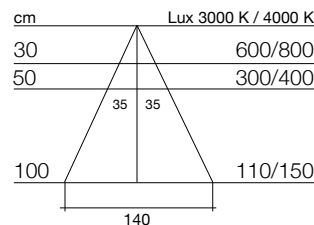

180 LED/m 9,6 W/m

Il valore in LUX indicato è riferito ad una barra L=1200 mm / Values in LUX refer to 1200 mm long lighting units