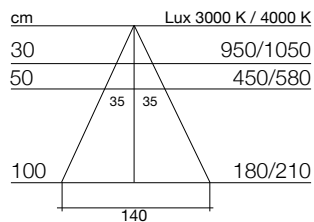

DESIGN / design	Ital Pek s.r.l.
PROFILO profile	policarbonato opalino/nero, opalino/bianco, opalino/moro polycarbonate available in opal/white - opal/black - opal/dark brown
FISSAGGIO fastening	ad inserimento nello spessore del ripiano sp.18 mm inserted behind the 18 mm thick wooden shelf
ALIMENTAZIONE / power supply	24V DC / 24V DC
LUNGHEZZE profile length	da 263 mm a 1163 mm e personalizzabile su misura from 263 mm up to 1163mm - any custom-made length upon request
LUNGHEZZA CAVO cable length	ogni lampada è dotata di cavo con connettore da 300mm e prolunga da 2800mm al trasformatore each lighting unit is provided with a 300mm cable with connector and a 2800mm extension cable
CARATTERISTICA light features	luce in tre direzioni: superiore/inferiore/posteriore light directions: upwards/downwards/backwards
COLORE LUCE TEMPERATURA LED colour temperature	luce calda_3000 K +/- 200 K - luce naturale_4000 K +/- 200 K - dual color 3000/4000 K warm white 3000 K +/- 200 K - natural white_4000 K +/- 200 K - dual color 3000/4000 K
CERTIFICAZIONE FOTOBIOLOGICA photobiological safety	classe di rischio 0 class 0
RESA CROMATICA chromaticity index	CRI>80 standard CRI>80 standard

### 180 LED/m 9,6 W/m

Il valore in LUX indicato è riferito ad una barra L=1200 mm / Values in LUX refer to 1200 mm long lighting units

Accessori per l'installazione della lampada / Accessories for installation